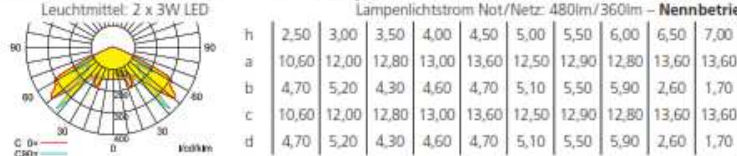

Zubehör

Quadratischer Rahmen

Lichtverteilungskurven und Leuchtenabstandstabellen (E = 1,25 lx)

Deckenmontage

Achtung: Mindesteinbautiefe 100mm

Systemleuchten für Zentralversorgung Flächenoptik Abstandstabelle ebene Fluchtwege / Tabellenangaben in Meter

Einzelbatterieleuchten Flächenoptik Abstandstabelle ebene Fluchtwege / Tabellenangaben in Meter

Einzelbatterieleuchten Flächenoptik Abstandstabelle ebene Fluchtwege / Tabellenangaben in Meter

Systemleuchten für Zentralversorgung Fluchtwegoptik Abstandstabelle ebene Fluchtwege / Tabellenangaben in Meter