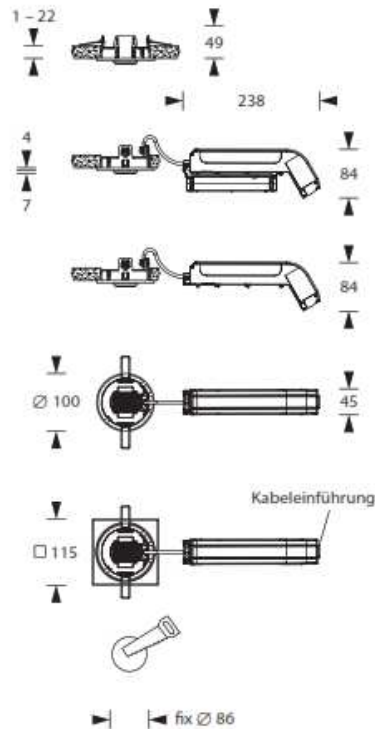

Ausgestattet mit zwei 3W Power LED und zusätzlichem LED-Kühlkörper aus Aluminium.

Technische Daten

Anschlussklemmen	2 x 2,5 mm ² für Doppelbelegung
Gehäuse/Farbe	Aluminium-Druckguss/Polycarbonat, weiß
Montageart	Deckeneinbaumontage
Abmessungen	
Leuchte (Ø x T)	100 x 49 mm
Container (B x H x T)	238 x 84 x 45 mm
Schutzart	
Leuchte	IP54
Container	IP20
Schutzklasse	II

	 Systemleuchten für Zentralversorgung	 Einzelbatterie-leuchten
Leuchtmittel	2 x 3W LED	2 x 3W LED
Lichtstrom	480lm	360lm (Netz)
Nennbetriebsdauer 1h/3h	-	480lm (Not)
Nennbetriebsdauer 8h	-	240lm (Not)
Lichtstromverhältnis		
Not (DC) / Netz 1h/3h	-	100% / 75%
Not (DC) / Netz 8h	-	50% / 75%
Netzanschlussleistung	10VA	8VA
Batterie-Stromaufnahme	25mA	-
Anschlussspannung	230V 50/60Hz / 220V DC +25/-20%	230V 50/60Hz
NiMh-Akku 1h	-	4,8V 2,0Ah
NiMh-Akku 3h/8h	-	4,8V 4,2Ah
Temperaturbereich	-10°C bis +40°C	-
Bereitschaftsschaltung	-	0°C bis +35°C
Dauerschaltung	-	-5°C bis +30°C
optional:		
Leuchtschalt- und Überwachungsbaustein	ELC, MSÜ3, SET009, SET010	-
Selbstüberwachung	-	SELF CHECK
Busüberwachung	-	SAFELOG Line SAFELOG Wireless

Zubehör

Quadratischer Rahmen

Lichtverteilungskurven und Leuchtenabstandstabellen (E = 1,25 lx)

Deckenmontage

Achtung: Mindesteinbautiefe 100mm

Systemleuchten für Zentralversorgung Flächenoptik Abstandstabelle ebene Fluchtwege / Tabellenangaben in Meter

Einzelbatterieleuchten Flächenoptik Abstandstabelle ebene Fluchtwege / Tabellenangaben in Meter

Einzelbatterieleuchten Flächenoptik Abstandstabelle ebene Fluchtwege / Tabellenangaben in Meter

Systemleuchten für Zentralversorgung Fluchtwegoptik Abstandstabelle ebene Fluchtwege / Tabellenangaben in Meter