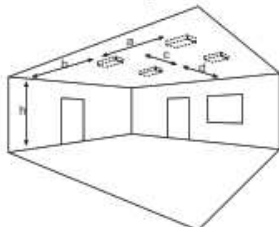

Ausgestattet mit zwei 3W Power LED und zusätzlichem LED-Kühlkörper aus Aluminium.

Technische Daten

Anschlussklemmen	2 x 2,5 mm ² für Doppelbelegung
Gehäuse/Farbe	Aluminium-Druckguss/Polycarbonat, weiß
Montageart	Deckeneinbaumontage
Abmessungen	
Leuchte (Ø x T)	100 x 49 mm
Container (B x H x T)	238 x 84 x 45 mm
Schutzart	
Leuchte	IP54
Container	IP20
Schutzklasse	II

Zubehör

Quadratischer Rahmen

Lichtverteilungskurven und Leuchtenabstandstabellen (E = 1,25 lx)

Deckenmontage

Achtung: Mindesteinbautiefe 100mm

Systemleuchten für Zentralversorgung Flächenoptik Abstandstabelle ebene Fluchtwege / Tabellenangaben in Meter