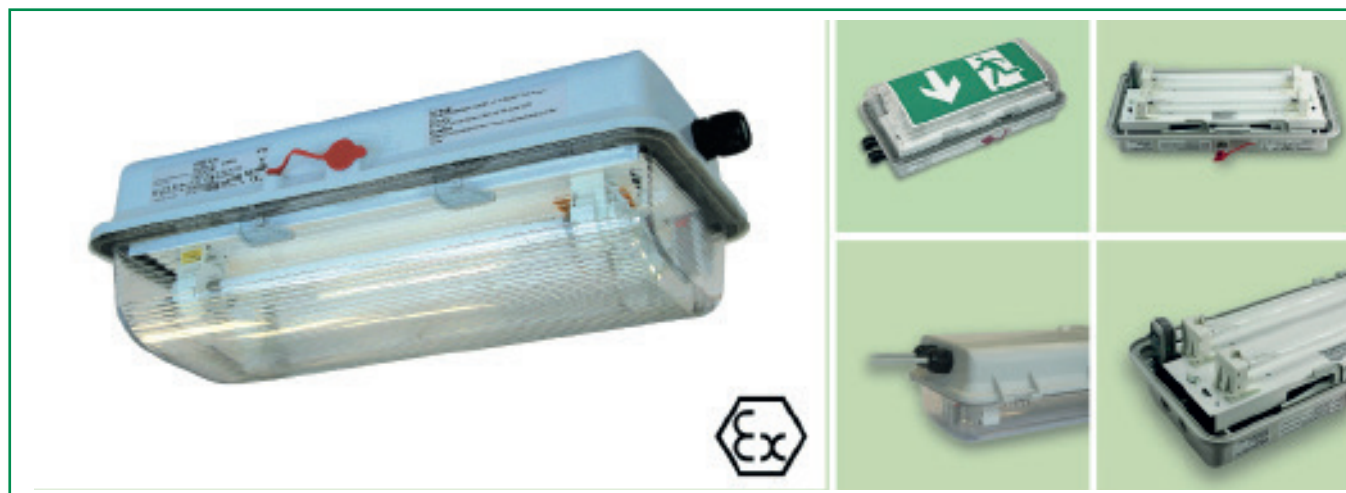

**EX**

**EX 64**

**EX 66**

**WAND- UND DECKENMONTAGE**

**EX 64**

Hinweis - und Sicherheitsleuchte für Explosionsgefährdete Bereiche,  
Erkennungsweite: 25 m

**Technische Daten****Leuchte**

Gehäuse:	Glasfaserverstärktes Polyester
Abschlusswanne:	Polycarbonat, satiniert, abklappbar
Dichtung:	Silikon
Reflektor:	weiß, aushängbar
Piktogrammfolien:	PET
Schutzart:	IP66
EX-Bereich:	Gas- und Staub-EX-Bereiche (Zone 1/21 und 2/22)
Schutzklasse:	I
Montage:	Wand- und Deckenmontage
Maße (HxBxT):	226 x 460 x 152 mm

**Zentrale Versorgung**

Eingangsspannung:	220-240VAC 50/60Hz 176-275VDC
Anschlussleistung:	max. 10VA
Systemleistung:	max. 6W
Leuchtmittel:	1*LED: 8W
Temperaturbereich:	-30°C bis +60°C

**Einzelbatterie**

Eingangsspannung:	220-240VAC 50/60Hz
Anschlussleistung:	DL max. 12VA
Systemleistung:	BS max. 10W
Leuchtmittel:	1*LED: 8W
Temperaturbereich:	-30°C bis +55°C

**Maßzeichnung**

Dies ist nur ein Auszug unserer Produktpalette. Wir können Ihnen noch eine Vielzahl weiterer Produkten liefern. Sprechen Sie uns an.

**EX 66**

Hinweis - und Sicherheitsleuchte für Explosionsgefährdete Bereiche,  
Erkennungsweite: 22 m

**Technische Daten****Leuchte**

Gehäuse:	Aluminium-Druckguss, naturbelassen
Abschlusswanne:	Polycarbonat, weiß-opal
Dichtung:	eingeschäumte Silikon-Dichtung
Reflektor:	PET
Piktogrammfolien:	IP65
Schutzart:	Gas- und Staub-EX-Bereiche (Zonen 2 und 22)
EX-Bereich:	I
Schutzklasse:	Über rückseitiges Montageblech
Montage:	Wand- und Deckenmontage
Maße (HxBxT):	161 x 324 x 71 mm