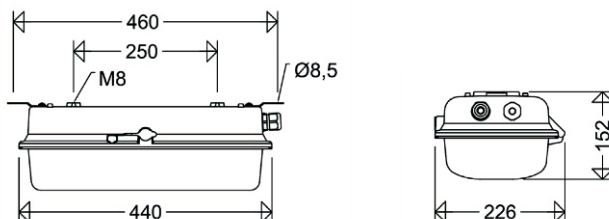

Maßzeichnung

Dies ist nur ein Auszug unserer Produktpalette. Wir können Ihnen noch eine Vielzahl weiterer Produkten liefern. Sprechen Sie uns an.