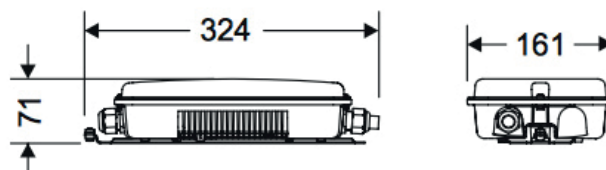

Maßzeichnung

Dies ist nur ein Auszug unserer Produktpalette. Wir können Ihnen noch eine Vielzahl weiterer Produkten liefern. Sprechen Sie uns an.