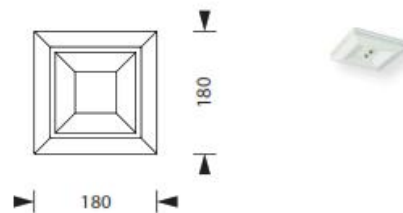

Technische Änderungen vorbehalten/technical changes reserved