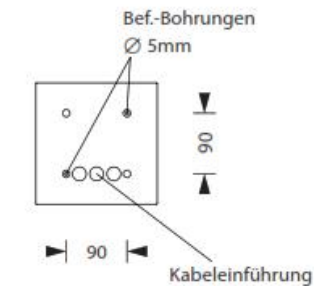

Technische Daten

Anschlussklemmen	3 x 2,5 mm ² für Doppelbelegung
Gehäuse/Farbe	Aluminium-Druckguss / weiß weitere Farben auf Anfrage lieferbar
Montageart	Deckenaufbaumontage
Abmessungen (B x H x T)	180 x 35 x 180 mm
Schutzart	IP40
Schutzklasse	I

Zubehör

Ballwurfschutzkorb
Seilmontage-Set (nicht für Einzelbatterie-Variante)
Hinterbaukasten

Lichtverteilungskurven und Leuchtenabstandstabellen (E = 1,25 lx)

Deckenmontage

Technische Änderungen vorbehalten/technical changes reserved

■ Systemleuchten für Zentralversorgung

Abstandstabelle ebene Fluchtwege / Tabellenangaben in Meter

Leuchtmittel: 3W LED Lampenlichtstrom Not (DC)/Netz: 170lm / 170lm

h	2,50	3,00	3,50	4,00	4,50	5,00	5,50	6,00	6,50	7,00	7,50	8,00	8,50	9,00	9,50	10,00	10,50	11,00	12,00
a	8,30	9,20	9,70	10,80	-	-	-	-	-	-	-	-	-	-	-	-	-	-	-
b	3,40	4,00	4,40	4,30	-	-	-	-	-	-	-	-	-	-	-	-	-	-	-
c	8,30	9,20	9,70	10,80	-	-	-	-	-	-	-	-	-	-	-	-	-	-	-
d	3,40	4,00	4,40	4,30	-	-	-	-	-	-	-	-	-	-	-	-	-	-	-