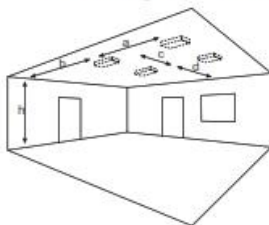

BEAM-Q AC-F

Extrem flaches, architektonisch ansprechendes Aluminium-Druckgussgehäuse mit quadratisch geformter Oberflächenvertiefung.

Schraubenloser, leicht zu handhabender Verschlussmechanismus.

Ausführung für Deckenaufbaumontage mit wahlweise einer oder zwei Hochleistungs-LEDs und gegossener Acryloptik zur Flächenausleuchtung durch kreisförmige Lichtlenkcharakteristik.

Technische Daten

Anschlussklemmen	3 x 2,5 mm ² für Doppelbelegung
Gehäuse/Farbe	Aluminium-Druckguss / weiß weitere Farben auf Anfrage lieferbar
Montageart	Deckenaufbaumontage
Abmessungen (B x H x T)	180 x 35 x 180 mm
Schutzart	IP40
Schutzklasse	I

Zubehör

Ballwurfschutzkorb
Seilmontage-Set (nicht für Einzelbatterie-Variante)
Hinterbaukasten

Lichtverteilungskurven und Leuchtenabstandstabellen (E = 1,25 lx)

Deckenmontage

Technische Änderungen vorbehalten/technical changes reserved